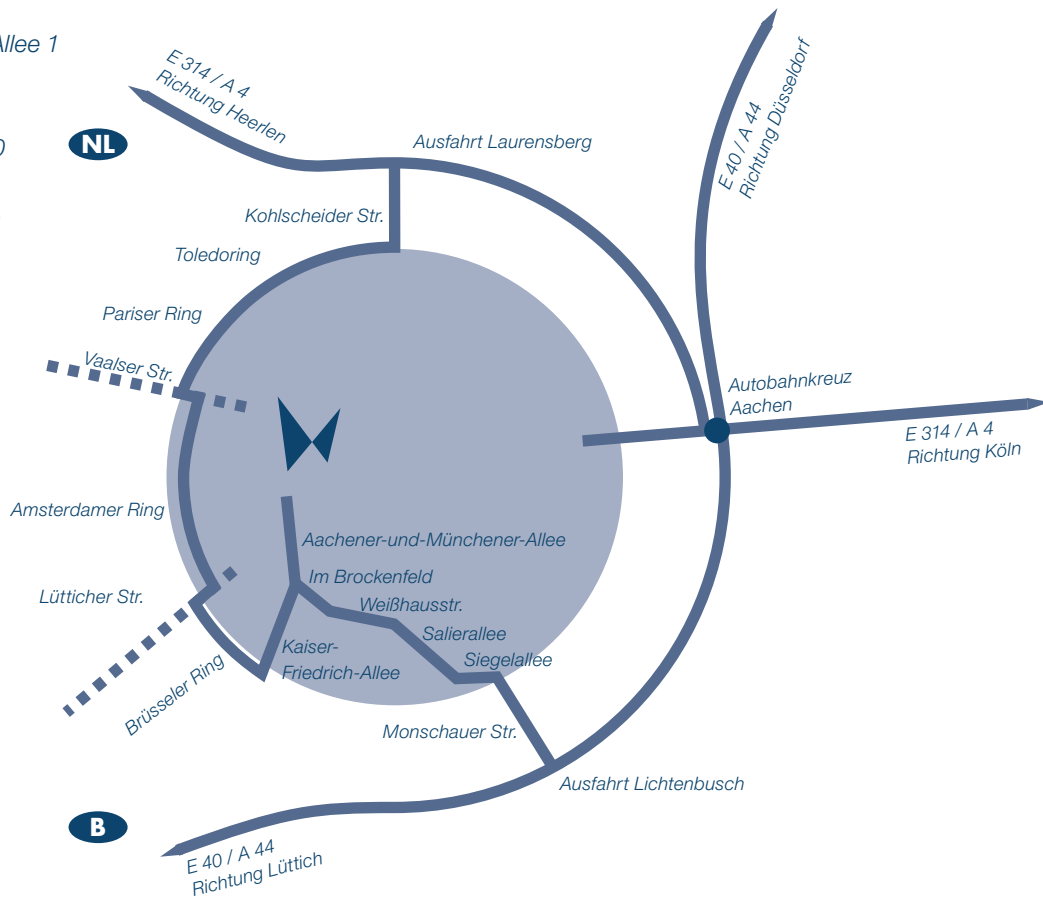

[www.thouet-verlag.de](http://www.thouet-verlag.de)

- von der Ausfahrt AC-Laurensberg in Richtung AC-Zentrum auf der Kohlscheider Straße
- rechts auf den Toledoring/Pariser Ring richtung RWTH-Klinikum/Maastricht bis zum Ende
- links in die Vaalser Straße
- 2. Abfahrt rechts in den Amsterdamer Ring bis zum Ende
- dann rechts in die Lütticher Straße und an der nächsten Kreuzung
- wieder links auf den Brüsseler Ring
- am Gut Colynshof links in die Kaiser-Friedrich-Allee bis zum Ende
- danach links in die Aachener-und-Münchener-Allee
- kurz vor der Kreuzung ist der Eingang auf der rechten Seite

- 
- von der Ausfahrt AC-Lichtenbusch in Richtung AC-Zentrum auf der Monschauer Straße
  - links in die Siegelallee
  - halb rechts in die Salierallee bis zum Ende
  - halb links in die Weißhausstraße
  - weiter über die Straße Im Brockenfeld
  - danach geradeaus in die Aachener-und-Münchener-Allee
  - kurz vor der Kreuzung ist der Eingang auf der rechten Seite

**Wir wünschen Ihnen eine gute Anreise!**